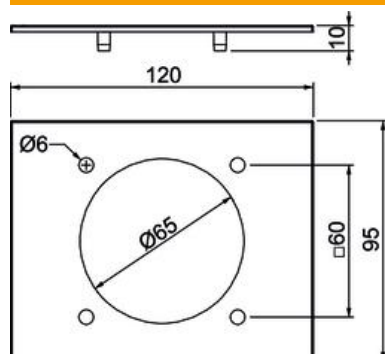

Technisches Datenblatt

Geräteblenden BRK BL CEE

Artikelnummer: 6133591

Geräteblende zum Abdecken von CEE-Steckdosen für das Kanalsystem Signa Base.

Polycarbonat/Acrylnitril-Butadien-Styrol

Stammdaten

Artikelnummer	6133591
Typ	BRK BL CEE rws
Bezeichnung 1	Geräteblende
Bezeichnung 2	SIGNA BASE 9010 CEE
Hersteller	OBO
Dimension	120x95x10
Farbe	reinweiß; RAL 9010
Werkstoff	Polycarbonat/Acrylnitril-Butadien-Styrol
Kleinste VK-Einheit	1
Mengeneinheit	Stück
Gewicht	2,03 kg
Gewichtseinheit	kg/100 St.

Technisches Datenblatt

Geräteblenden BRK BL CEE

Artikelnummer: 6133591

Abmessungen

Länge	120 mm
Breite	95 mm
Höhe	10 mm

Technische Daten

Ausführung	glatt
Halogenfrei	ja
Oberteilbreite	95 mm
Schutzfolie	nein